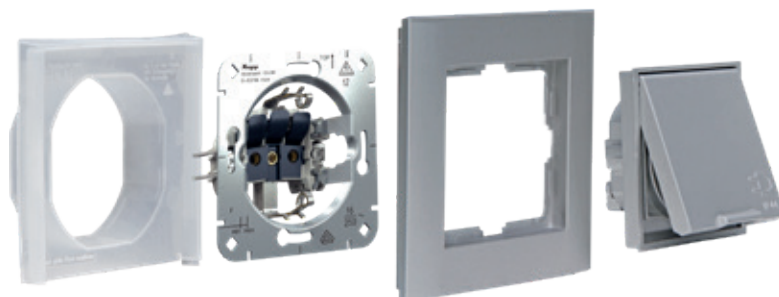

Kopp schakelmateriaal

HK07 IP44

Het inbouw schakelprogramma HK07 voor vochtige ruimte is de oplossing van Kopp voor inbouwmontage in vochtige ruimtes. Met behulp van de extra afdichtingsring wordt de sokkel beschermd en door de speciale veerplaat voor de montage van de schakelaar laat

dit programma zich probleemloos in vochtige ruimte toepassen. Dit betekent dat u ook kunt vertrouwen op de hoge kwaliteit van de inbouwschakelaars voor deze toepassing.

- Leverbaar in helder wit (RAL9010), antraciet (RAL 7016) en staal (RAL 9022)