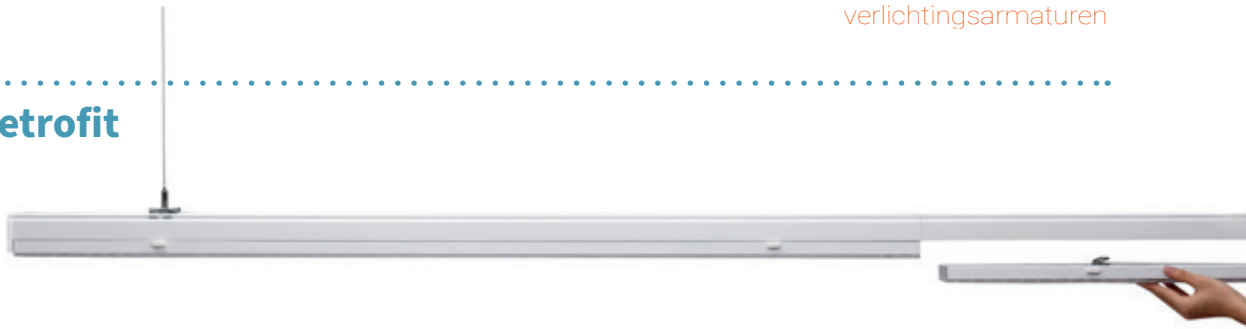

Trunculo Retrofit

In veel fabrieken, magazijnen, werkplaatsen en winkelruimtes zijn lichtlijnen van bestaande merken geïnstalleerd. Met de komst van LED is het mogelijk om veel energie te besparen door de bestaande verlichting te vervangen. Om te voorkomen dat de basisrail ook vervangen moet worden is er nu een retrofit versie van alleen de licht module beschikbaar. Omwisselen was nog nooit zo gemakkelijk. Door de lichtunit te vervangen wordt een grote energiebesparing gerealiseerd en worden de onderhoudskosten sterk verlaagd door de lange levensduur van LED. De Led modules van deze retrofit oplossing hebben een Osram driver met 160Lm per Watt met 5 jaar garantie. De Osram driver is met dipswitches op een verschillend amperage instelbaar waardoor de hoeveelheid licht kan worden aangepast. Op aanvraag is er ook een 1-10V dimbare variant leverbaar. Er is een retrofit oplossing beschikbaar voor een groot aantal type lichtlijnen van de bekende merken.

Crux

De Crux is een universeel toepasbare, sterke IP44 downlighter met een opalen polycarbonaat afscherming.

De aluminium behuizing zorgt voor een optimale koeling en daardoor een lange levensduur van 75000 branduren (L80B50). Naast de standaard witte kleur is de CRUX ook te bestellen in iedere RAL-kleur. De Crux wordt standaard geleverd met driver en snoer voorzien van eurostekker.