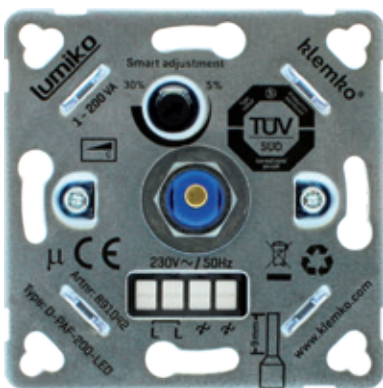

Universele Lumiko LED dimmers

Voor elke toepassing een geschikte LED dimmer

Lumiko heeft een breed scala aan LED dimmers die geschikt zijn voor vrijwel alle LED lampen op de markt. Of het nu gaat om woningen, kantoren, winkels of andere toepassingen, wij hebben de perfecte dimoplossing voor elke situatie. Onze druk/draai dimmers zijn voorzien van een standaard 4mm as en worden geleverd met een 6mm as-adapter. Dit zorgt ervoor dat ze moeiteloos passen bij vrijwel alle soorten afdekplaten van bekende merken zoals Busch-Jaeger, GIRA, Berker, PEHA, JUNG en meer, waardoor de installatie van deze veelzijdige dimmers eenvoudig en efficiënt is.

UNIVERSEEL 200 W

Deze LED dimmer is uitermate geschikt om diverse soorten LED verlichting te dimmen. Of je nu retrofit of professionele verlichting met een led driver toepast, deze LED dimmer is in staat om deze te dimmen met faseafsnijding (tronic, trailing edge, phase cut, RC). De software in de dimmer analyseert de fluctuaties in de belasting en past de dimmer hierop aan. Deze dimmer is voorzien van steekcontacten voor een nog snellere en handigere installatie.

FASE AF- OF FASE AANSNIJDING

De LED dimmer is uitermate geschikt om diverse soorten LED verlichting 2-draads te dimmen tot 200 watt door middel van fase afsnijding of 100 watt fase aansnijding. Middels een schuifschakelaar kun je de dimtechniek handmatig omzetten. Hiermee heb je altijd de juiste dimmer voor elk type led lamp en heb je nooit last van knipperende LED lampen.

Artikelnr.	Product	ACTIEPRIJS
210510429	Universele LED dimmer faseafsnijding tussen 1-200W	€ 28,00
210510538	LED dimmer fase aan- of afsnijding (1-200W fase afsnijding of 1-100W fase aansnijding)	€ 32,50