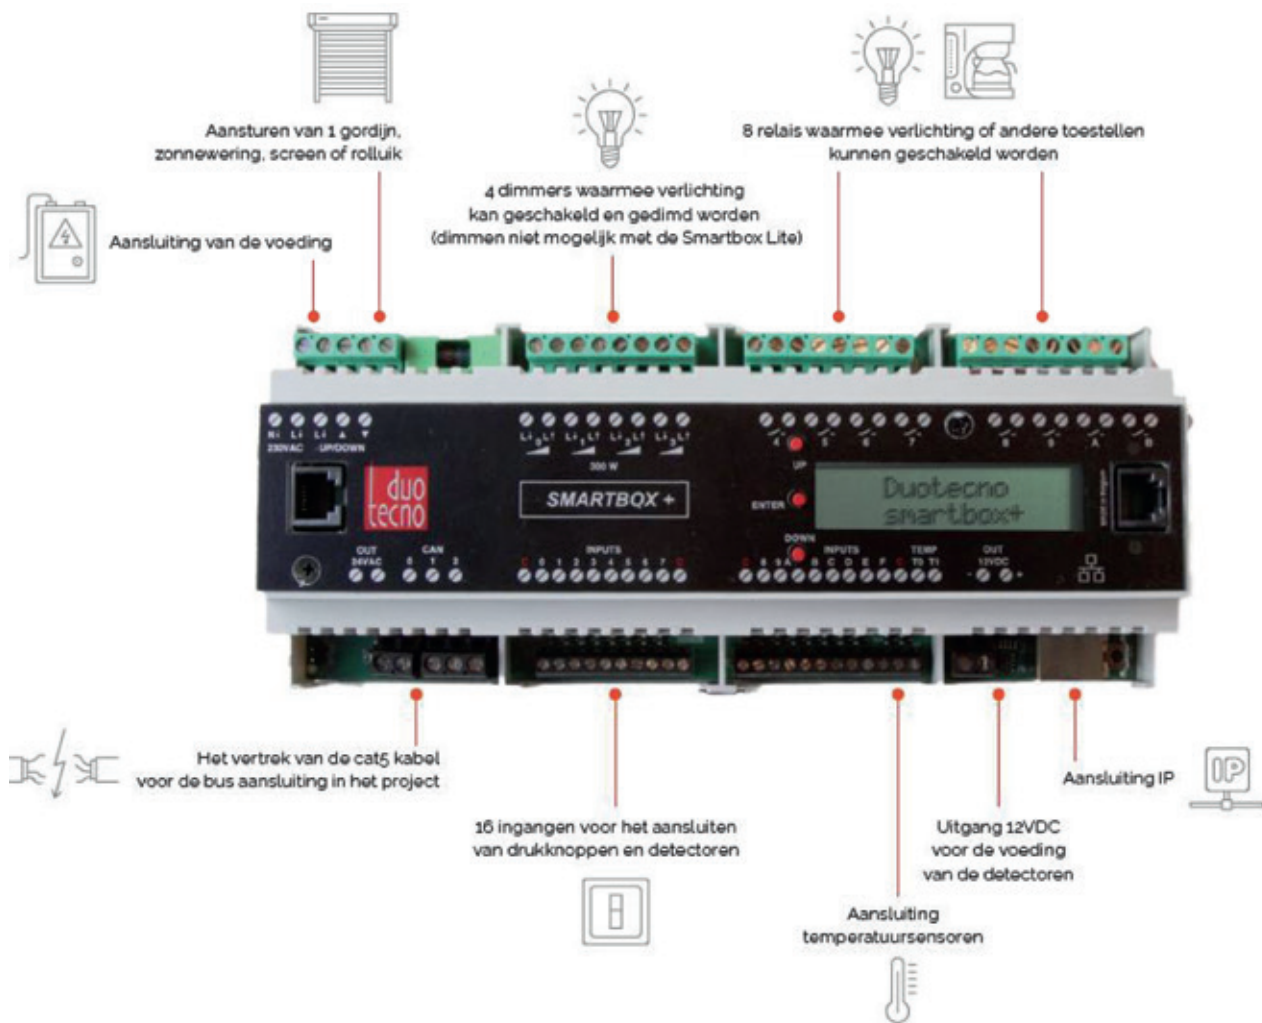

30%

Duotecno Smartbox+

DUOTECNO weet wat belangrijk is. Met de 'Smartbox+' zijn er oneindig veel mogelijkheden om bij je thuis de perfecte stemming te creëren. Een woning die waakt over jou en je gezin. Een woning die je eenvoudig kan bedienen via je smartphone. Eender waar of wanneer. Met onze 'Smart box+' wordt je huis slimmer, zonder dat het complex wordt. Je woont precies zoals jij het wil. Comfortabel, veilig, duurzaam. Een bewuste keuze. Zo realiseren wij jouw droom om toekomstgericht en zorgeloos te wonen.

Nu verkrijgbaar bij Frigé!
Uit voorraad leverbaar

Alles onder controle met duotecno

Al 20 jaar lang is Duotecno actief bezig met het ontwerpen en produceren van een eigen domotica systeem. De basis van de domotica is de smartbox+. Dit zorgt voor de aansturing van alle programmatie omtrent de domotica. Het besturen van de verlichting, de verwarming en de rolluiken zijn enkele van de basisfuncties. Naargelang de behoeften en vereisten van de klant kan er steeds uitgebreid worden. Hij maakt gebruik van de beproefde domotica op CAN-bus waarmee de snelheid van het gebruikte protocol een absolute troef is. Alle acties gebeuren namelijk in real-time, wat het comfort alleen maar ten goede komt.